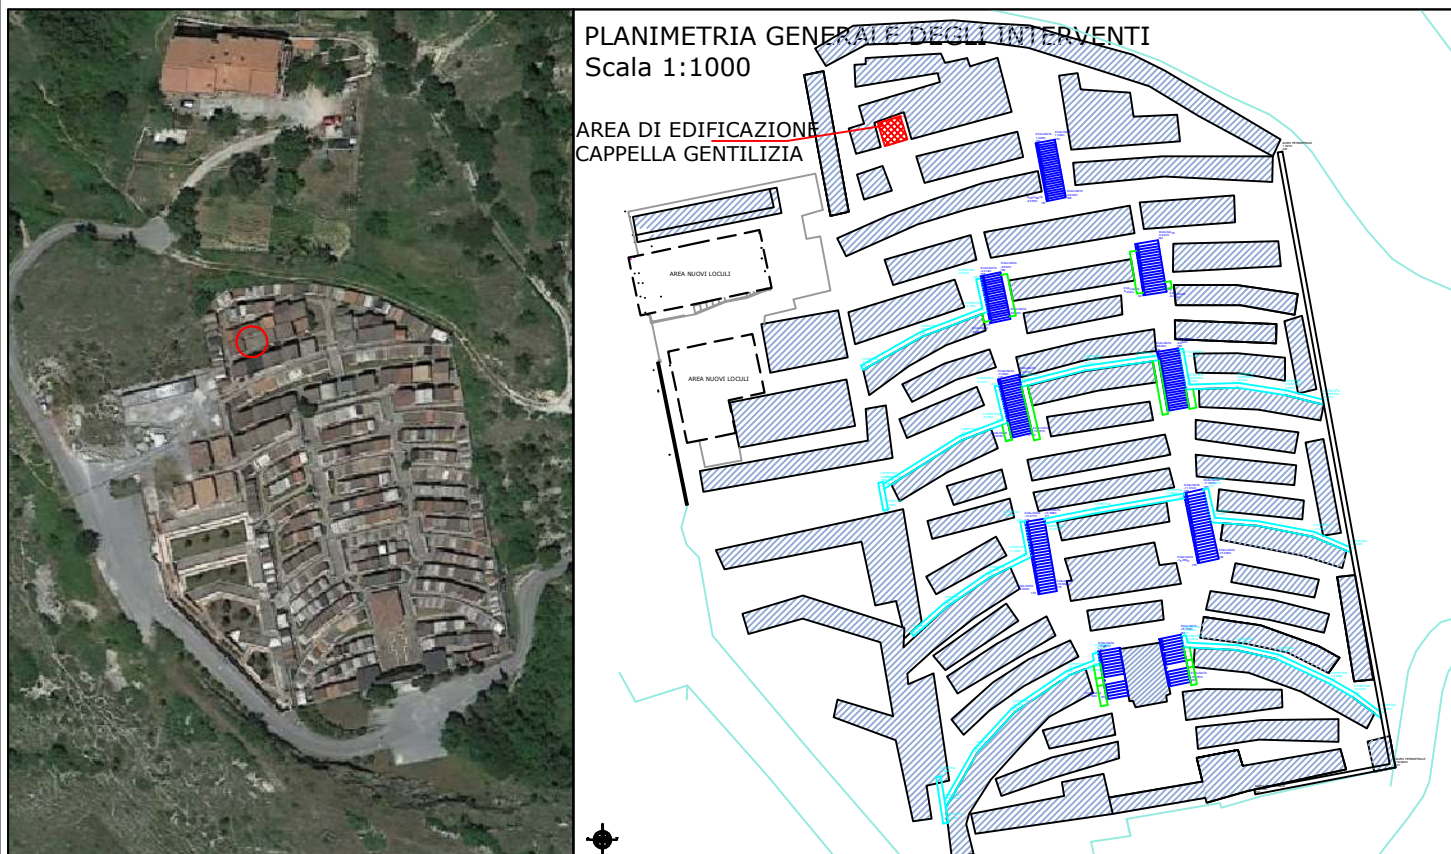

COMUNE DI TREVI NEL LAZIO

Provincia di Frosinone

REALIZZAZIONE CAPPELLA GENTILIZIA

SCHEDA DI INTERVENTO

COSTO TOTALE DELL'OPERA:

Euro 24.600,00

F. 1 - Sito edificazione cappella